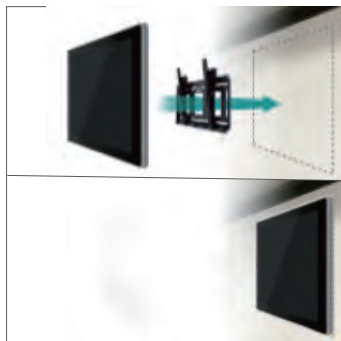

MAFI Digital Signage IW Series

屋内壁掛けタイプサイネージ IW シリーズ

USB メモリ・SD カードを 差し込むだけの簡単再生

MP4, JPG データを入れた USB メモリ、SD カードをセットするだけで簡単にムービー、スライドショーを再生することができます。

限られた空間に設置可能

付属の壁掛け金具を使うことで、埋め込むことなく壁面設置が可能です。限られた空間にも景観を損ねることなく設置できます。

高所への設置時も リモコン使用で簡単運用

リモコンが付属しますので、離れた場所からでも画面の微調整や電源の ON/OFF などの操作が可能です。高所への設置時でも簡単に操作することが可能です。

700cd/m²のフルHDディスプレイ

700cd/m²のフル HD ディスプレイを搭載。明るく広い場所でも鮮明で美しい、より訴求力のある映像配信が可能になります。

筐体カラー

Black

フルHD

50,000時間
長寿命
ディスプレイ寿命