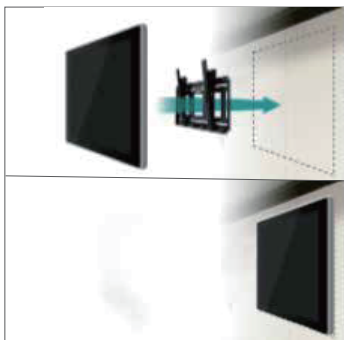

MAFI Digital Signage OW Series

屋内壁掛けタイプサイネージ OW シリーズ

限られた空間に設置可能

付属の壁掛け金具を使うことで、埋め込むことなく壁面設置が可能です。限られた空間にも景観を損ねることなく設置できます。

防水・防塵・結露対策

IP55 相当の防塵・防滴仕様で、雨風や砂埃があたる屋外でもご使用いただけます。また、温度調節ファンを搭載しているため、外気との温度差から生じる結露を防ぎます。

ブラックアウト軽減^{※1}

ブラックアウト対策として、太陽からの放射熱を軽減する加工を施しています。

※1 日光が直接ディスプレイにあたる場所では、ブラックアウトが発生する可能性が高まります。直射日光は避けてご使用ください。

高い視認性

日中の明るい環境光に負けない高輝度ディスプレイを搭載しています。

USBメモリ・SDカードを差し込むだけの簡単再生
MP4,JPGデータを入れたUSBメモリ、SDカードをセットするだけで簡単にムービー、スライドショーを再生することができます。

高所への設置時
リモコン使用で簡単運用
リモコンが付属しますので、離れた場所からでも画面の微調整や電源のON/OFFなどの操作が可能です。高所への設置時でも簡単に操作することが可能です。

「温度安全保護装置」搭載

内部温度が60℃を超えると、自動で液晶パネルのバックライト電源の給電を遮断し、温度上昇による故障を未然に防ぐことができます。また、冷却ファンで内部温度を下げる手助けをし、温度が下がると給電を再開して電源を自動で起動します。